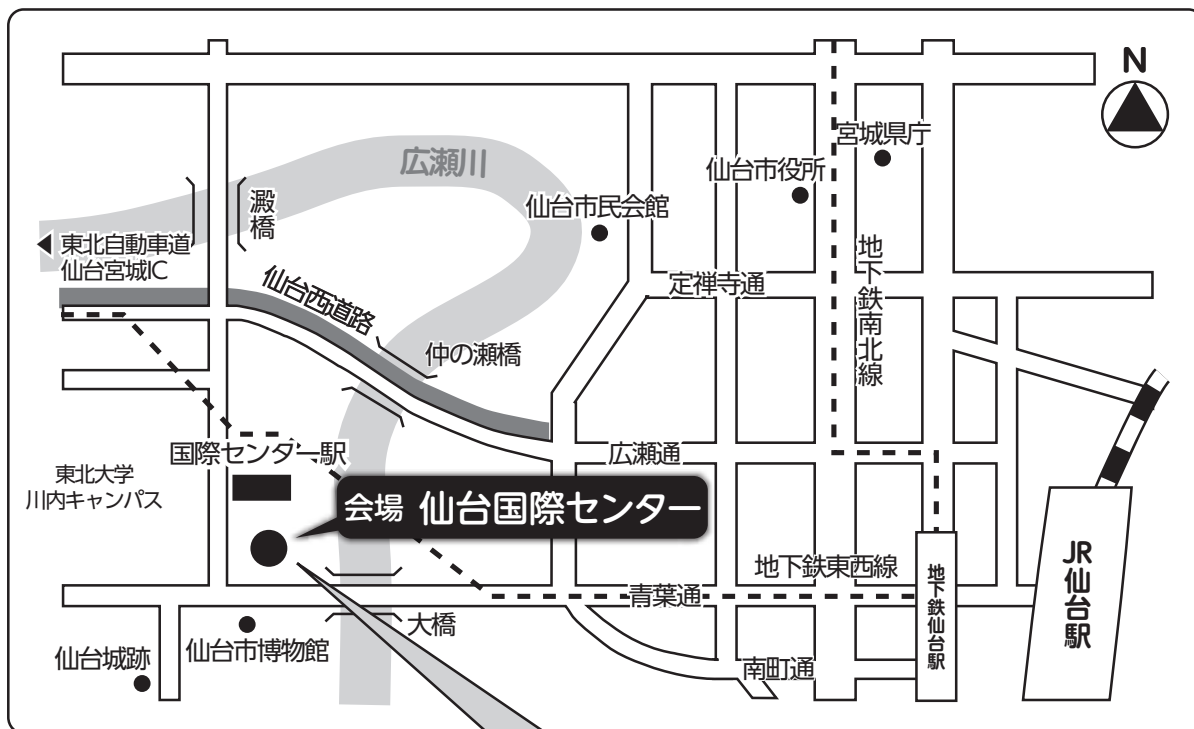

# 交通案内図

#### 【乗車駅】

地下鉄東西線「仙台駅」(八木山動物公園方面)

#### 【降車駅】

地下鉄東西線「国際センター駅」  
(南1出入口・展示棟口より徒歩1分)

## お車でお越しの方

東北自動車道「仙台宮城IC」から仙台西道路経由で所要時間約10分

(仙台西道路経由「仙台城跡」方面の標識に従ってご走行ください)

※学会参加者専用の駐車場はございませんので、お車でお越しの方は周辺駐車場をご利用ください。