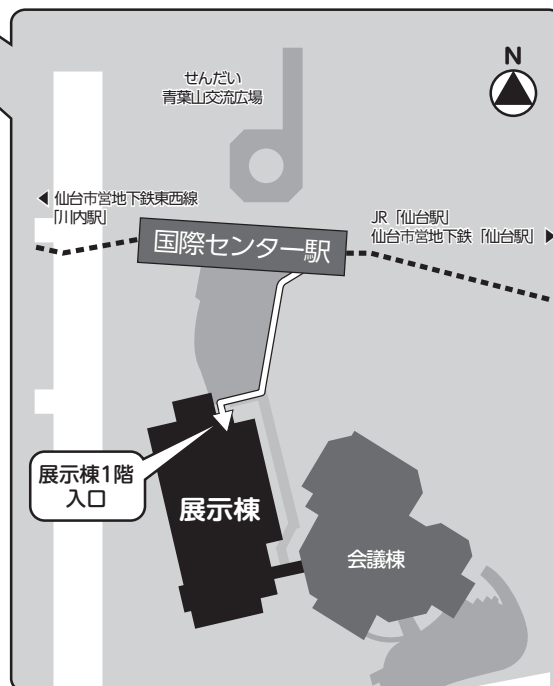

#### 【降車駅】

地下鉄東西線「国際センター駅」  
(南1出入口・展示棟口より徒歩1分)

## お車でお越しの方

東北自動車道「仙台宮城IC」から仙台西道路経由で所要時間約10分

(仙台西道路経由「仙台城跡」方面の標識に従ってご走行ください)

※学会参加者専用の駐車場はございませんので、お車でお越しの方は周辺駐車場をご利用ください。